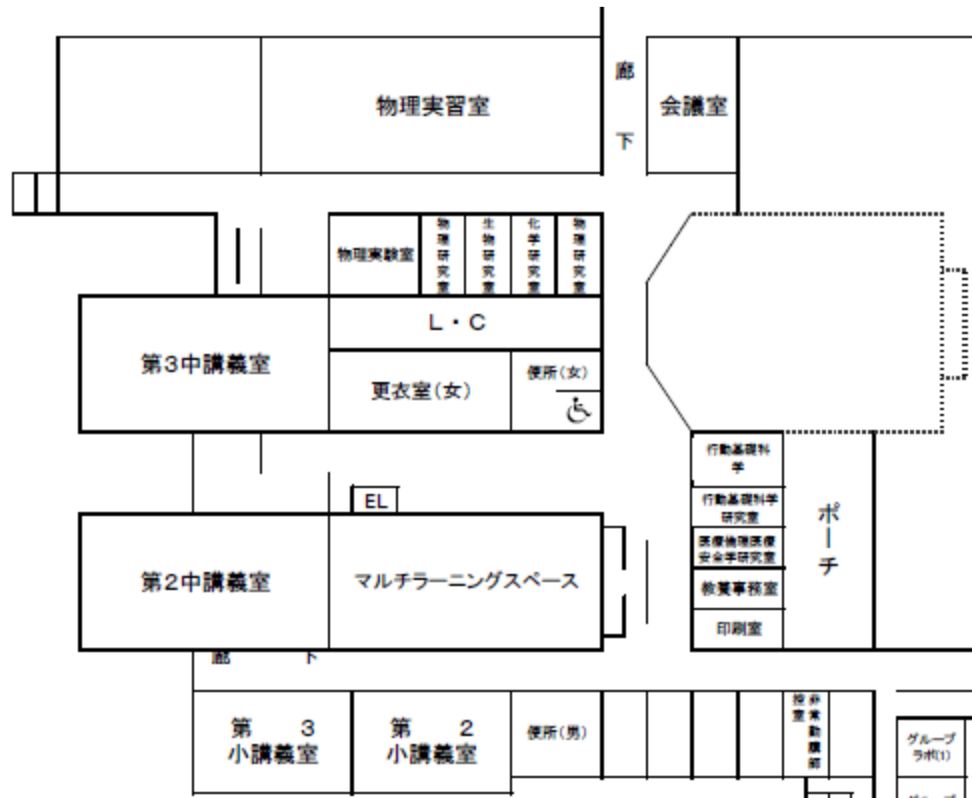

講義・基礎実習棟 1階平面図

■第一小講義室：茶道部(2日間とも)

■コミュニケーションスペース：美術部(2日間とも)

■合併講義室：ミニオープンキャンパス・医学科体験授業（1日目のみ）

■食堂：・軽音部 M-ROCK(2日目のみ)

・管弦楽部(1日目のみ)

講義・基礎実習棟 2階平面図

■第2小・第3小講義室：医学展(1日目のみ)

劇団くらげ (2日目のみ)

■会議室等：劇団くらげ (1日目)

■第3中講義室：ミニオープンキャンパス・看護学科体験授業(1日目のみ)