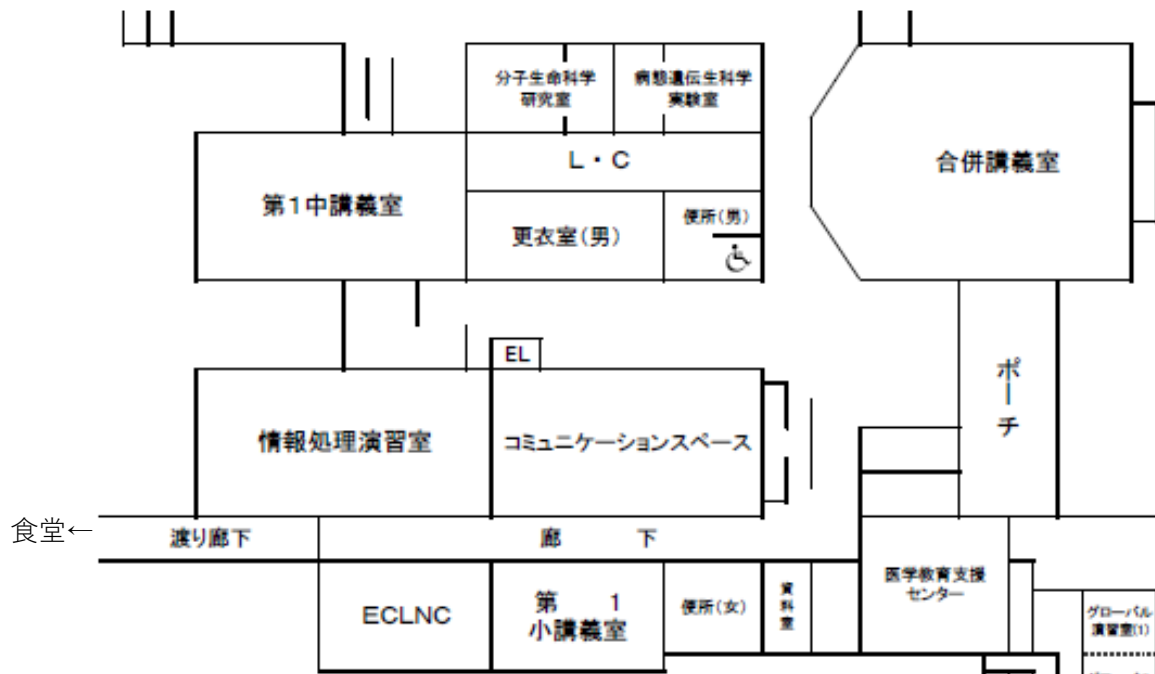

講義・基礎実習棟 1階平面図

■第一小講義室：茶道部(2日間とも)

■コミュニケーションスペース：美術部(2日間とも)

■合併講義室：ミニオープンキャンパス・医学科体験授業（1日目のみ）

■食堂：・軽音部 M-ROCK(2日目のみ)

・管弦楽部(1日目のみ)

講義・基礎実習棟 2階平面図

■第2小・第3小講義室：医学展(1日目のみ)

劇団くらげ (2日目のみ)

■会議室等：劇団くらげ (1日目)

■第3中講義室：ミニオープンキャンパス・看護学科体験授業(1日目のみ)